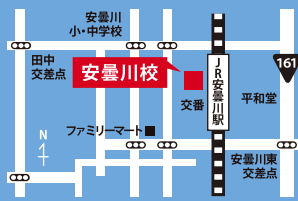

http://www.pegasasu.info/

無料体験授業受付中
PEG 塾 検索

個別学院 塾・ペガサス | 学習塾 PEG

講座や各校へのお問い合わせは

月~土 13:30~22:00 (時間外は担当者の携帯電話へ転送されます)

滋賀エリア ☎ 0120-85-3772

安曇川校 | 今津校 | 堅田校 | 守山南校

京都エリア ☎ 0120-35-8109

北大路烏丸紫明校 | 四条烏丸校

講師 随時募集中!

▶安曇川校
〒5201216 高島市安曇川町中央1丁目5-7

▶堅田校
〒5200241 大津市今堅田2丁目26-50

▶北大路烏丸紫明校
〒6038148 京都市北区小山西花池町6-10
からすま清水ビル2F

▶今津校
〒5201631 高島市今津町名小路2丁目6-30

▶守山南校
〒5240044 守山市古高町345-1

▶四条烏丸校
〒6048155 京都市中京区錦小路通室町
東入占出山310ヤママス錦プラザ3階